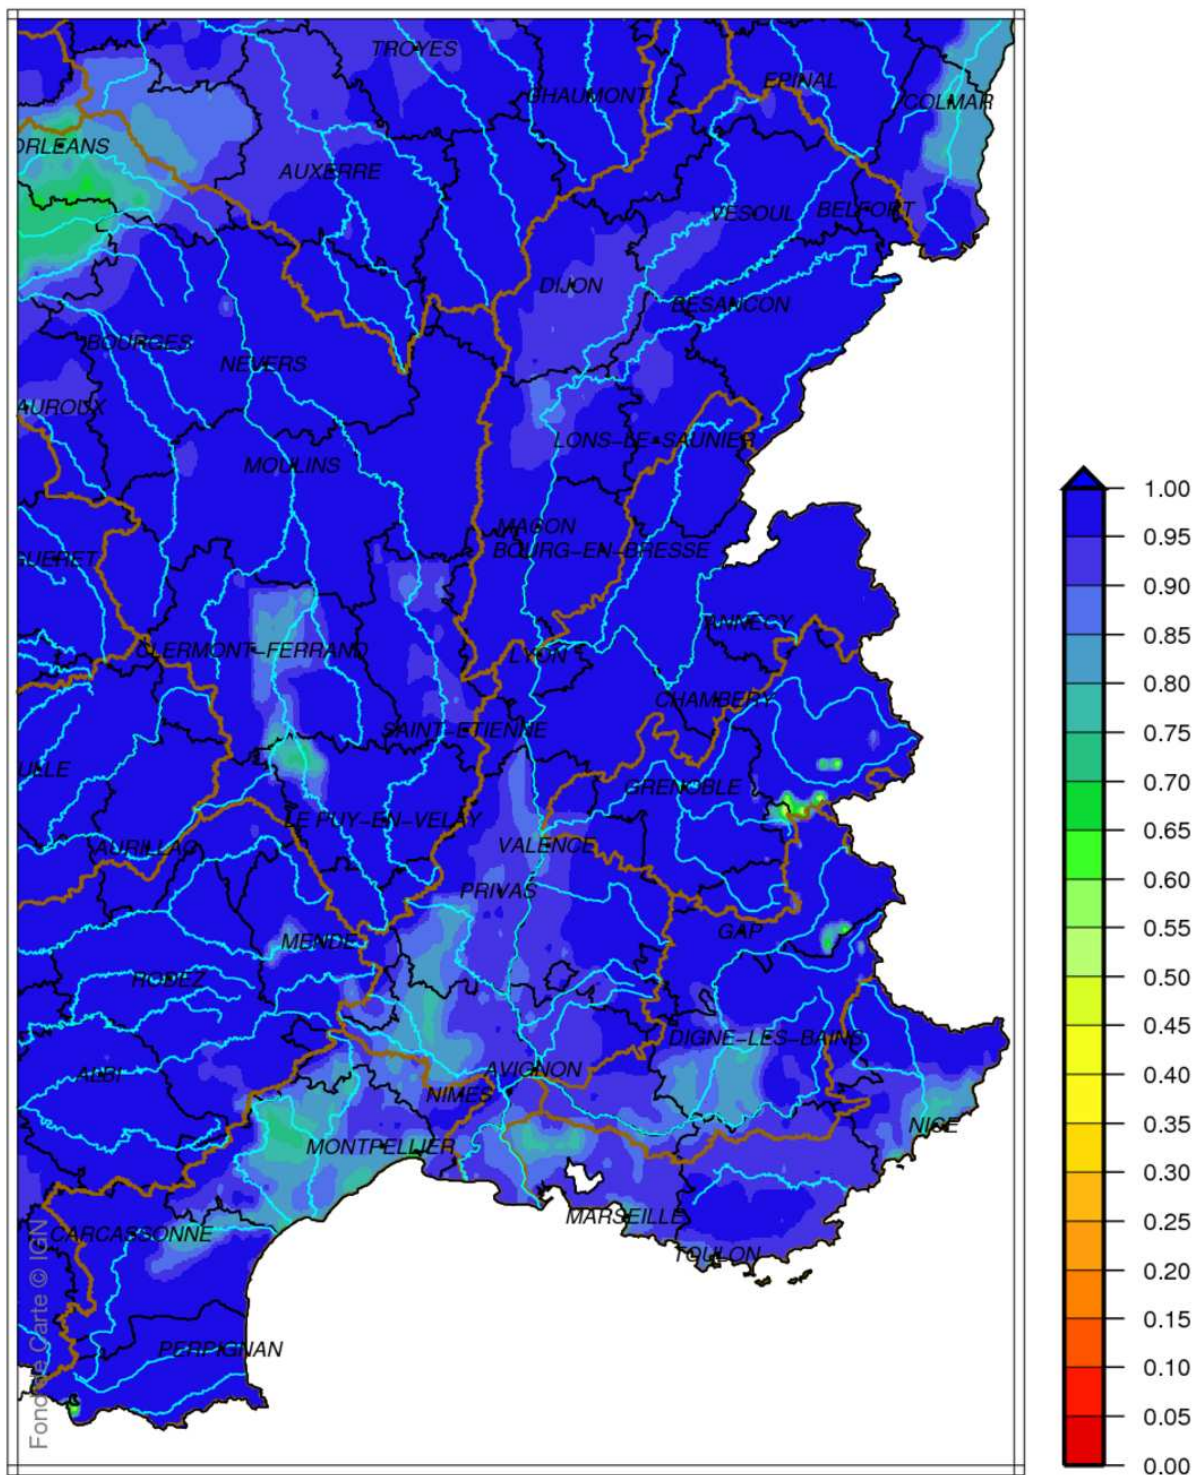

# Bassin Rhône Méditerranée

## Indice d humidité des sols

le 1 Avril 2015